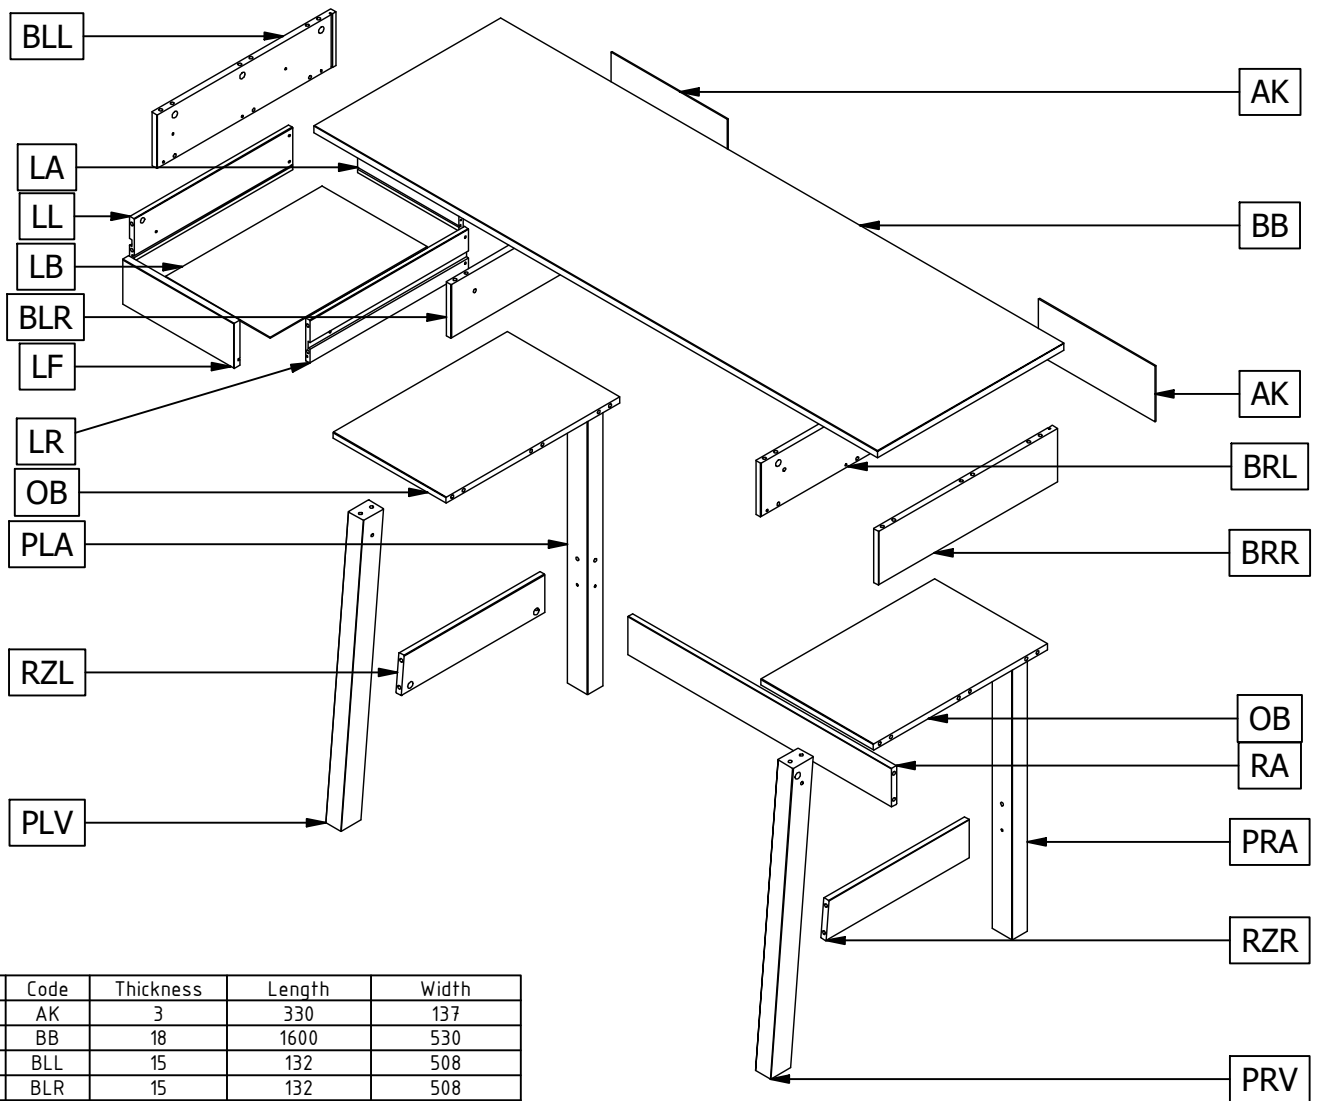

DONKEY BURO

SCHREIBTISCH - BUREAU - DESK

BePureHome

Qty	Code	Thickness	Length	Width
2	AK	3	330	137
1	BB	18	1600	530
1	BLL	15	132	508
1	BLR	15	132	508
1	BRL	15	132	508
1	BRR	15	132	508
1	LA	12,5	287	105
1	LB	3	445	298
1	LF	18	316	111,5
1	LL	12,5	450	105
1	LR	12,5	450	105
2	OB	15	320	494
1	PLA	44	732	58
1	PLV	44	732	58
1	PRA	44	732	58
1	PRV	44	732	58
1	RA	15	748	95
1	RZL	15	407	95
1	RZR	15	407	95

34	Ø15mm	AC000102 	18	Ø14	AC000369-* 
36	24mm	AC000103 	34	8x35mm	AC000601 
2	Ø12mm	AC000104 	2	374x17mm	AC000810 
2	M6x55mm	AC000108-Z 	1	L=216mm	AC005031 
2	M6x8x12mm	AC000145-Z 			
2	4x16mm	AC000204 			
2	M4x9mm	AC000209 			
1	SW4	AC000216 			
4	3.5x35mm	AC000219 			
4	6.5x5.8x8mm	AC000245 			
25	Ø1.4x25mm	AC000316 			

1

2

3

4

5

6

7

8

9

10

11

12

13

14

15

16